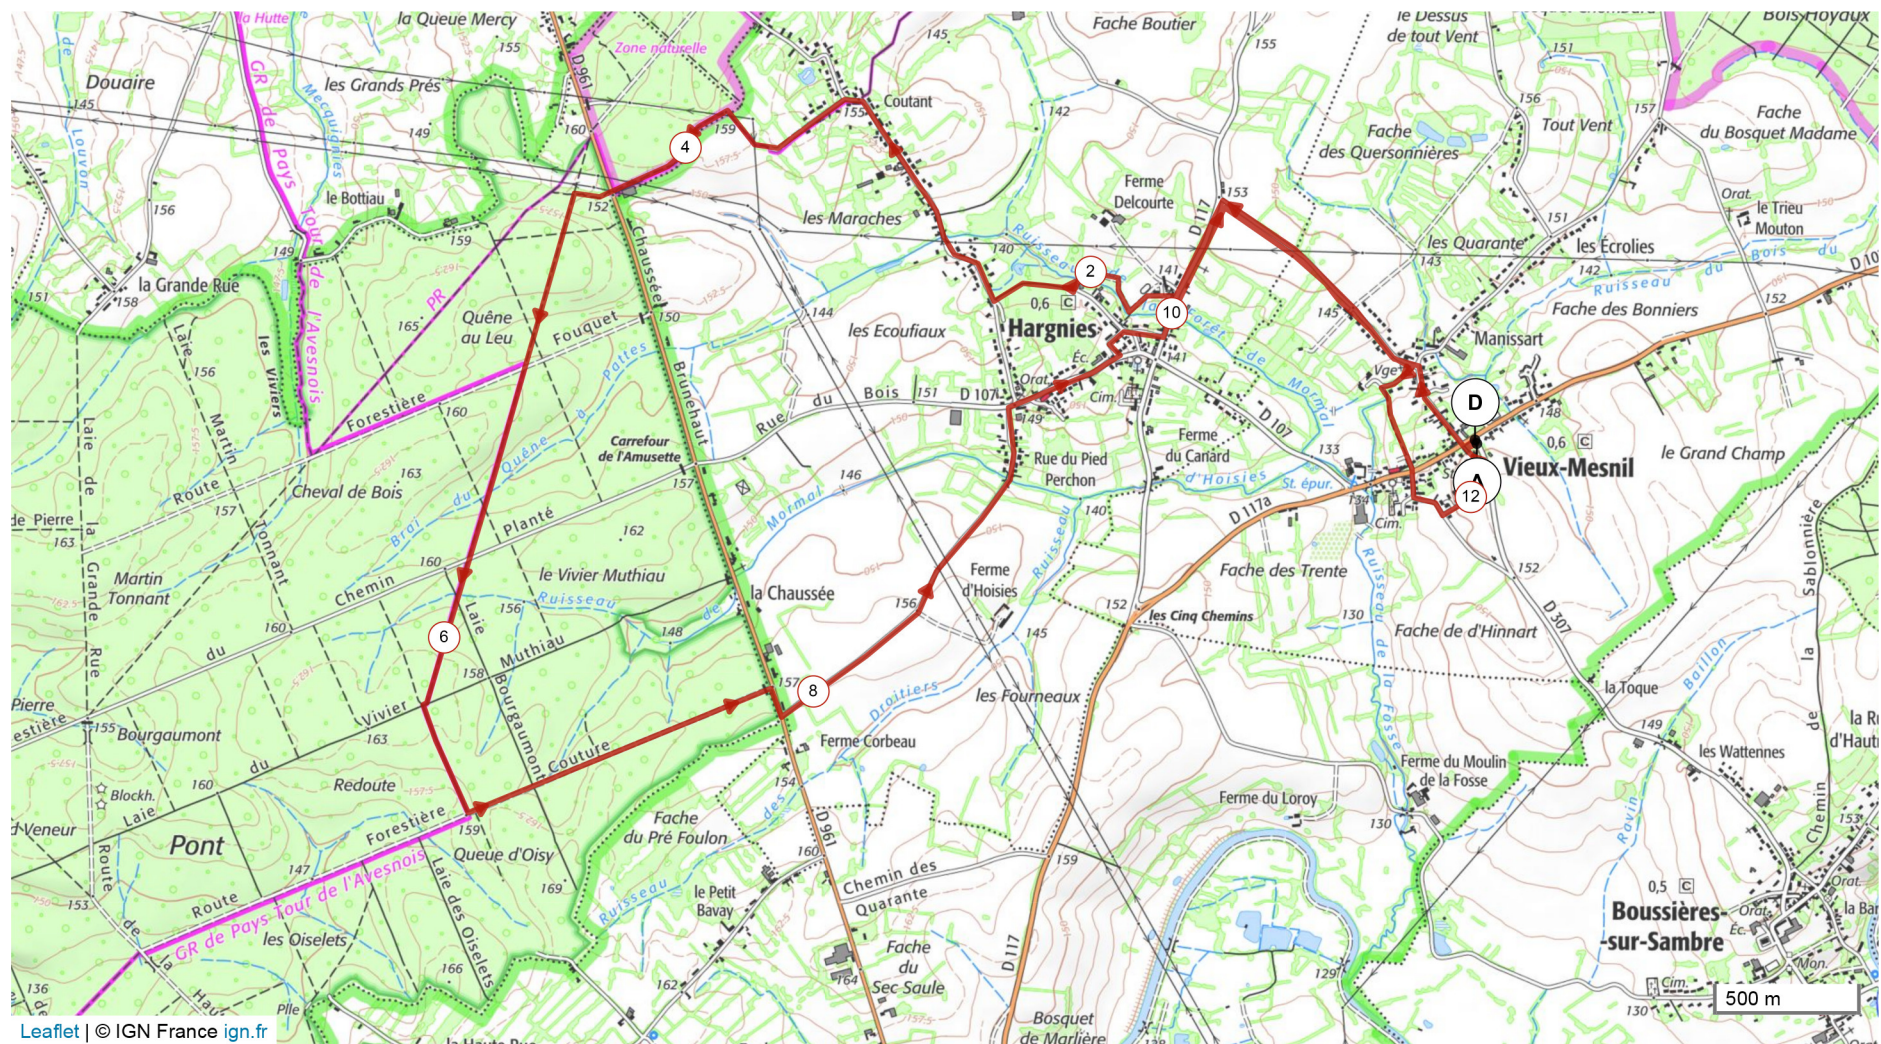

10056194 | Randonnée pédestre | SARS VIEUX MESNIL GP

Vieux-Mesnil -> Vieux-Mesnil

12.276 km ↑ 84 m ↓ 84 m ▲ 139 m ▼ 173 m

Le droit de reproduction est strictement réservé à un usage personnel et privé. Lors de la pratique de votre activité, veuillez à respecter les propriétés et chemins privés et assurez-vous de la praticabilité du parcours.

© 2020 Openrunner